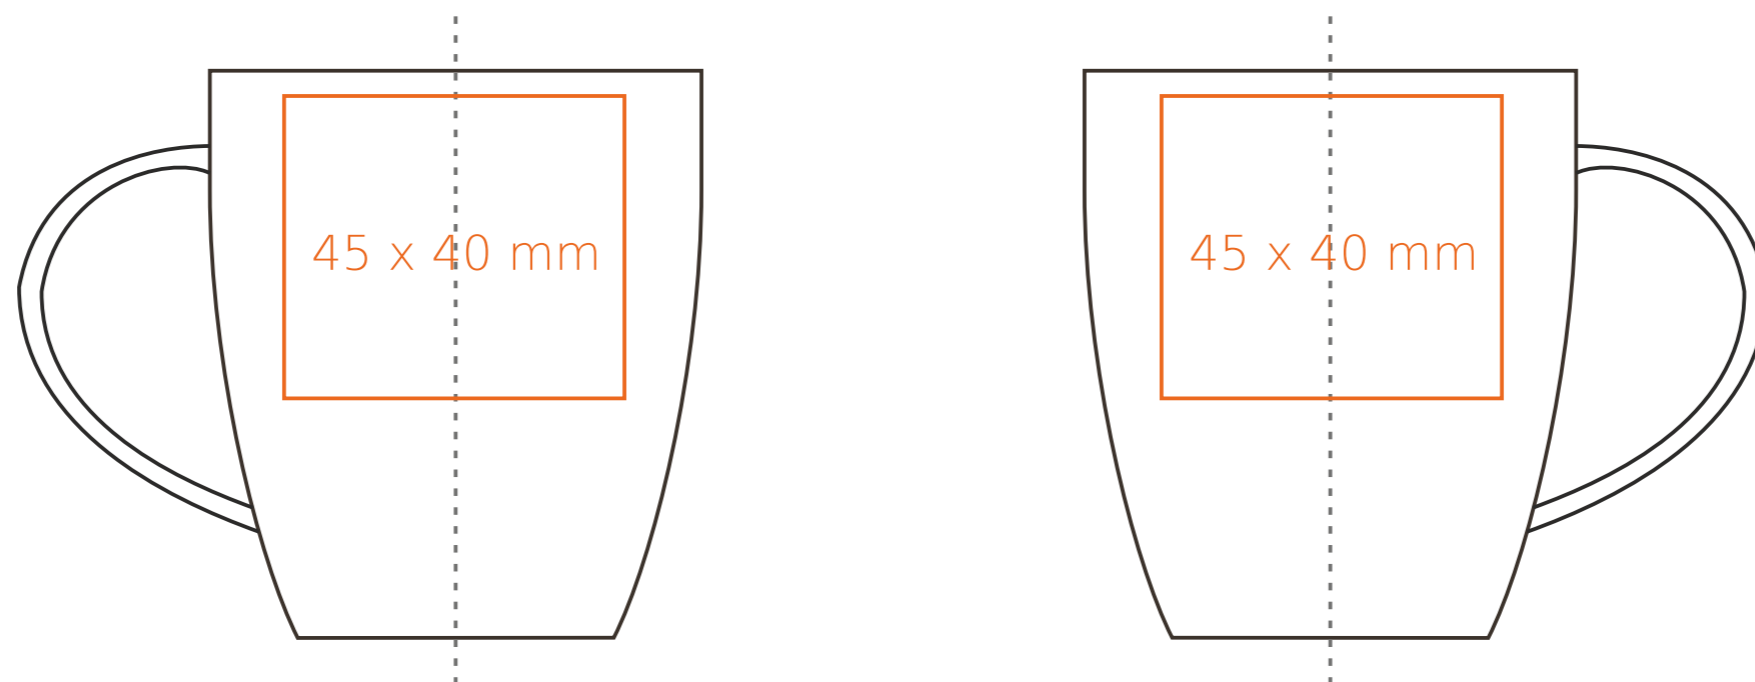

C/219 **Glamour**

140 ml / h: 75 mm / Ø 65 mm

spodek ↔ 167 mm

Nadruk na uchu	- 40 x 8 mm
Nadruk wewnątrz na ściance	- 40 x 10 mm
Nadruk wewnątrz na dnie	- Ø 25 mm
Nadruk od spodu	- Ø 30 mm

*W przypadku projektów dla kalkomanii wybiegających poza standardową powierzchnię nadruku prosimy o kontakt z działem handlowym.