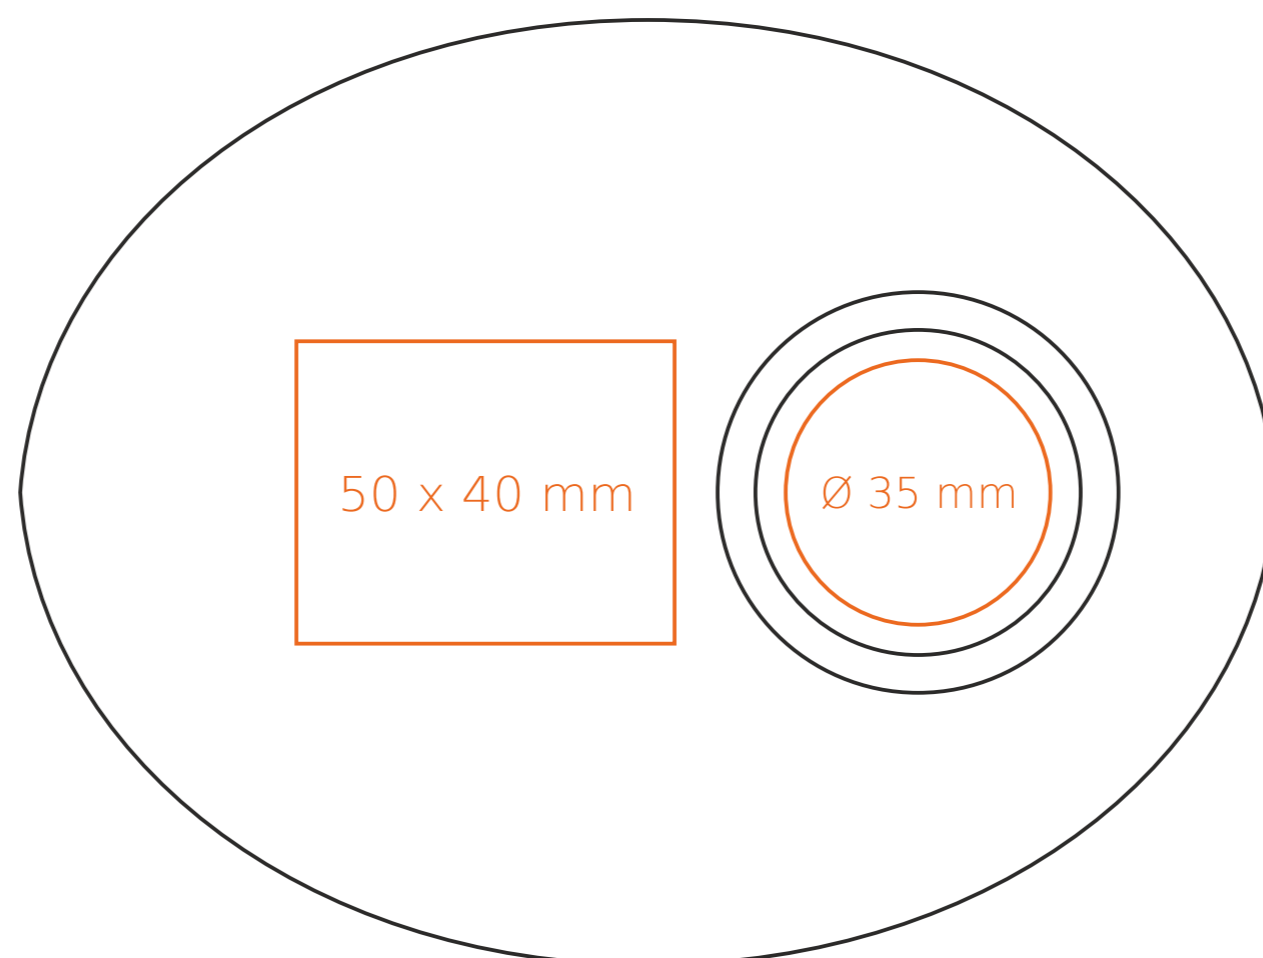

C/219 **Glamour**

140 ml / h: 75 mm / Ø 65 mm

spodek ↔ 167 mm

Nadruk na uchu	- 40 x 8 mm
Nadruk wewnątrz na ściance	- 40 x 10 mm
Nadruk wewnątrz na dnie	- Ø 25 mm
Nadruk od spodu	- Ø 30 mm

*W przypadku projektów dla kalkomanii wybiegających poza standardową powierzchnię nadruku prosimy o kontakt z działem handlowym.